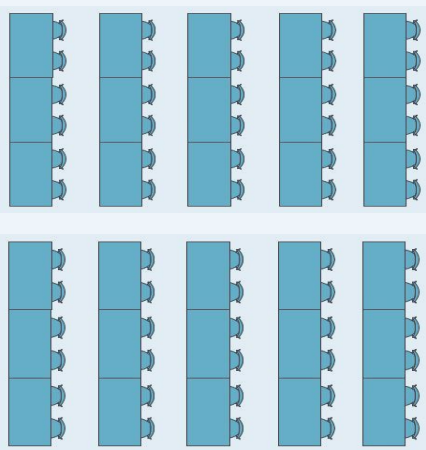

2. ENGAN

Kaminzimmer
36 qm

Tennishalle
2 Plätze

Spiel- & Spaß-Scheune - Flur WC

Foyer
69 qm

Bar

Saal für private Feiern
Maximal 120 Plätze

Künstler Garderobe
13 qm

Garderobe
5,4 qm

Saal

135 qm

maximal 170 Plätze Stuhlreihen

Projektion
Bühne
25 qm

Saal
Parlamentarische Bestuhlung 60 Plätze

Innenhof - Outdoor

Vorraum

WC
Damen

WC
Herren

Pavillon
90 qm
bis 48 Plätze,
auch quadratisch
möglich